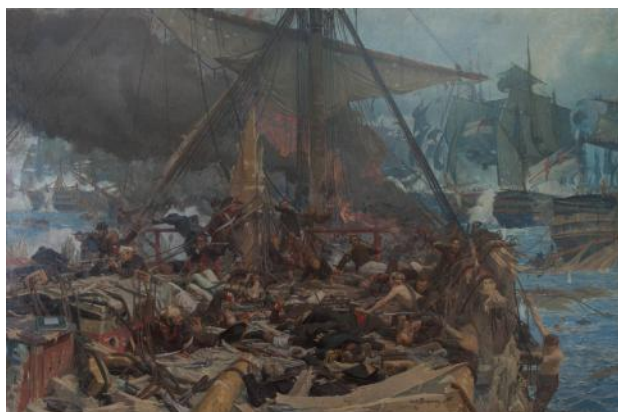

## Zoom sur : Trafalgar. Episode du vaisseau l'Achille

Submitted by adminon Wed, 08/28/2013 - 11:53

Charles Fouqueray voulait être marin, mais il fut peintre officiel de la Marine.

Charles Fouqueray, *Trafalgar. Episode du vaisseau l'Achille*, 22 octobre 1805

Huile sur toile, dimensions : 252 x 382 cm

Signé en bas vers le centre

Musée Petiet , n° d'inventaire : 897.003

Le tableau représente une scène des guerres napoléoniennes, la bataille de Trafalgar, qui oppose la flotte franco-espagnole à la flotte britannique au Cabo de Trafalgar, près de Cadix, en Espagne. Ici le vaisseau l'Achille vit ses derniers moments, de nombreux marins sont morts, le feu prend et bientôt l'Achille va sombrer.

Sur une composition assez stable l'angle de vue est pris de façon à donner l'impression que nous sommes sur le pont, mêlés à la bataille. C'est une vision photographique qui nous rappelle la vocation de Fouqueray de «témoin reporter». La scène est peinte avec fougue et brio, dans une pâte fluide. Certains détails sont laissés à l'état de croquis.

### Contexte

Napoléon 1er veut envahir l'Angleterre et en finir avec son ennemi anglais. Le vice-amiral Villeneuve reçoit l'ordre de partir pour les Antilles pour y attirer les Anglais, puis de revenir vite afin de forcer le blocus anglais à Brest. Poursuivi par les Anglais, il se réfugie à Cadix. Sa flotte n'est pas au complet, quelques bateaux sont endommagés, 1200 marins sont malades.